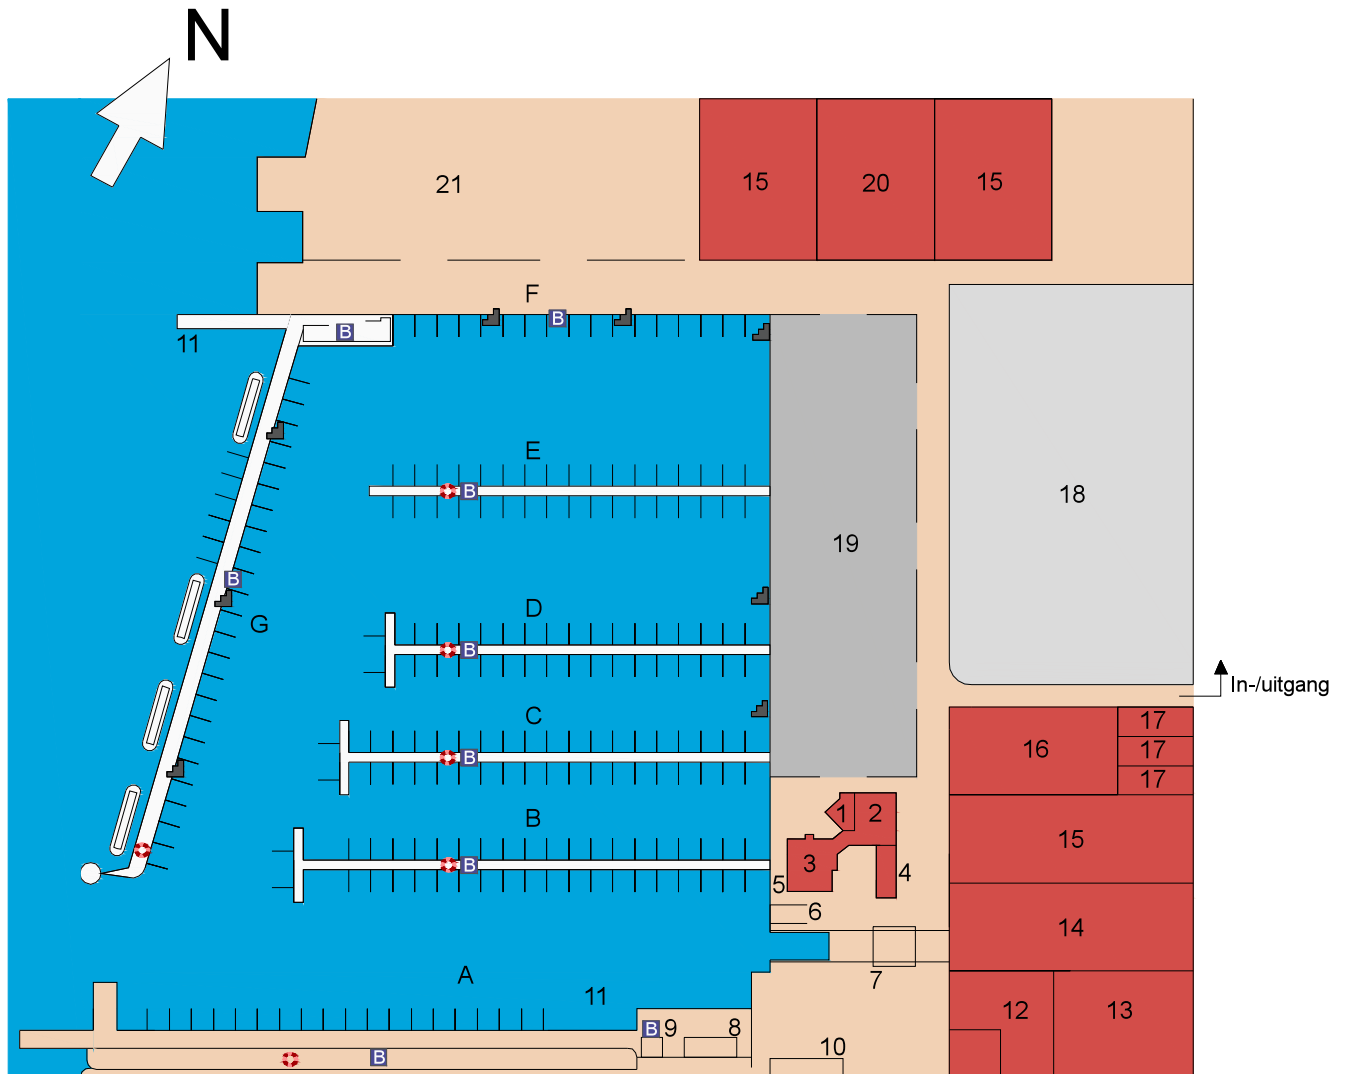

# Havenoverzicht

-  Brandblusser
-  Reddingsboei
-  Trap

1. Havenkantoor / Jachtmakelaardij
2. Restaurant Dintelmond
3. Douches / Toiletten / Wasserette
4. Milieustraat (behalve oliehoudend afval zie: 9)
5. Sanitaire vuilwaterpomp
6. Trailerhelling
7. Botenlift
8. Mastenladder
9. Bilgenpomp en oliehoudend afval
10. Mastenberging